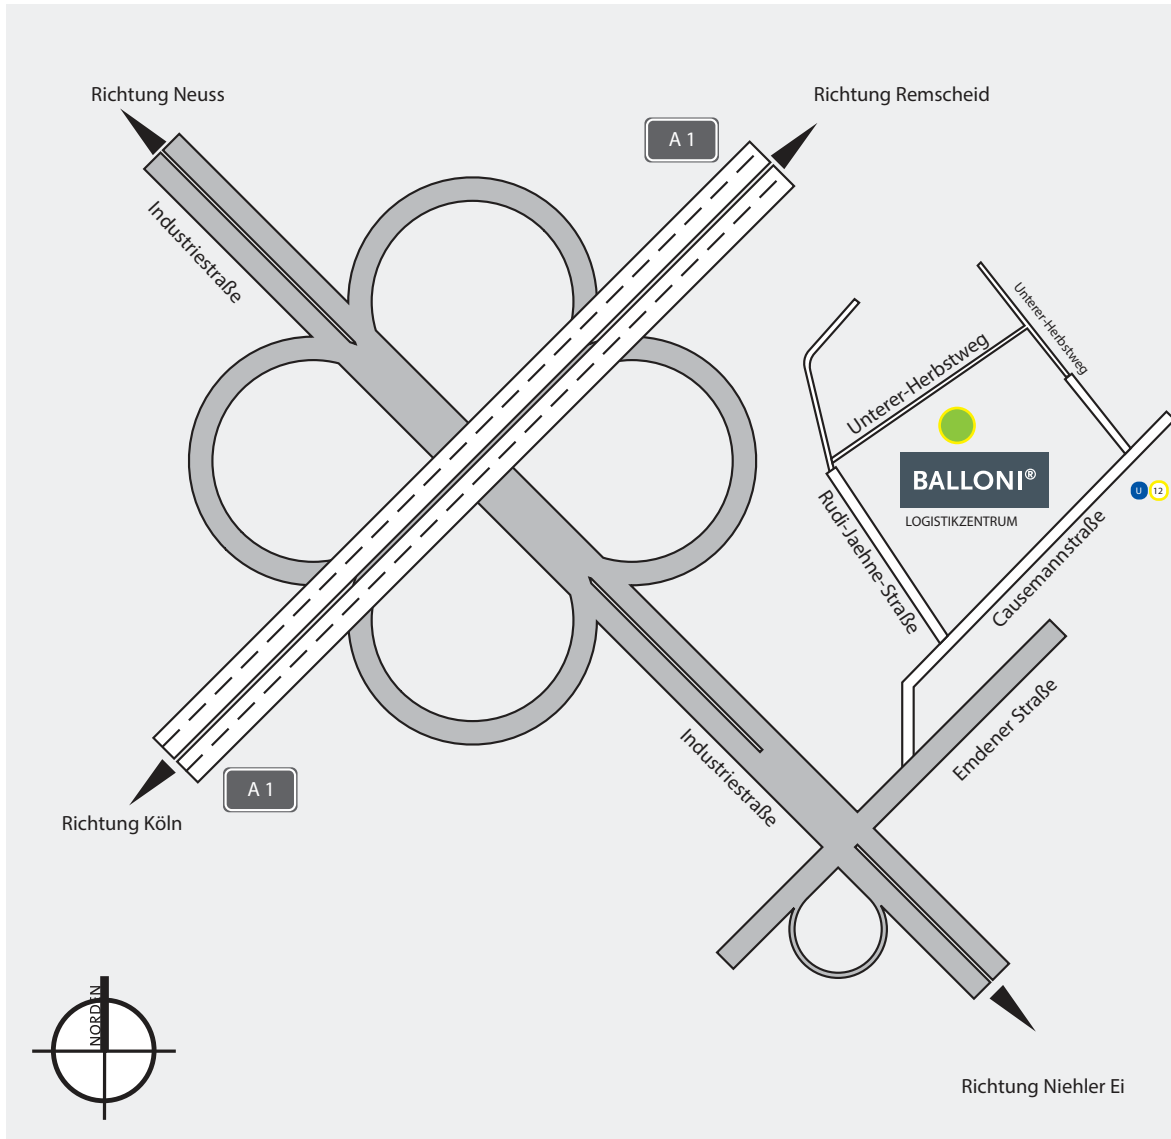

So finden Sie uns

Die BALLONI Hallen und der Laden befinden sich im gleichen Gebäudekomplex und sind unkompliziert mit Bahn, Bus oder Auto zu erreichen.

Parkplätze finden Sie:

- direkt neben der BALLONI Halle
EINFAHRT
über Stammstraße
- am Ehrenfeldgürtel
(gegenüber der BALLONI Halle,
neben dem Penny)

BALLONI GmbH
Ehrenfeldgürtel 88-94
50823 Köln

BALLONI®

Anfahrt (und Parkmöglichkeiten) BALLONI

So finden Sie uns

BALLONI GmbH
Causemannstr. 46
50769 Köln

BALLONI®

Anfahrt Logistikzentrum BALLONI

Mit dem Auto

- A1 -> Abfahrt 100 (Köln-Niehl) Richtung K.-Niehl/K.-Merkenich/K.-Fühlingen
- Bei der Gabelung links halten, Schildern nach Niehl/Merkenich folgen und auf die Industriestraße fahren
- Ausfahrt Richtung Emdener Str.
- Bei Emdener Str. rechts abbiegen
- nach 160m links in die Causemannstraße abbiegen
- die nächste Straße links in die Rudi-Jaehne-Straße abbiegen
- danach rechts in den Unteren Herbstweg fahren
- Nach ca. 250m finden Sie das Logistikzentrum auf der rechten Straßenseite

Mit öffentlichen Verkehrsmitteln

U-Bahn // Linie 12: Haltestelle Merkenich Mitte