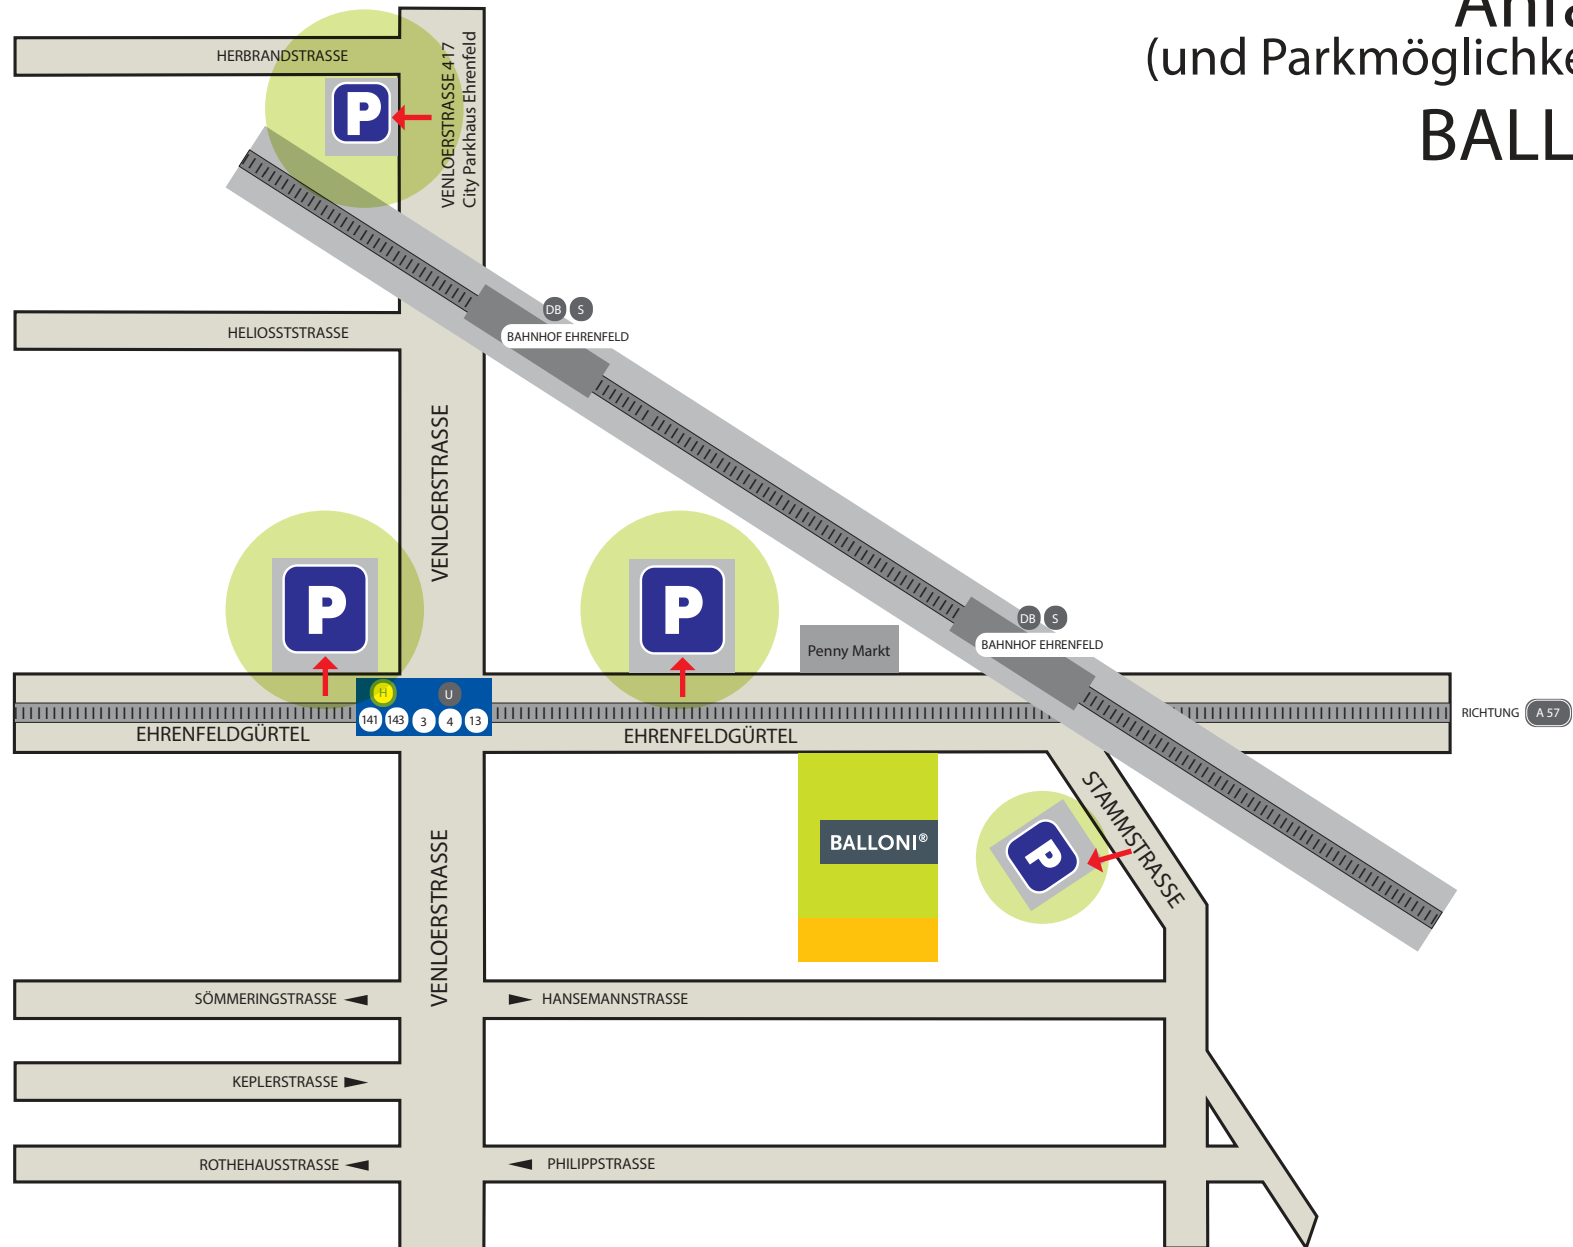

So finden Sie uns

Die BALLONI Hallen und der Laden befinden sich im gleichen Gebäudekomplex und sind unkompliziert mit Bahn, Bus oder Auto zu erreichen.

Parkplätze finden Sie:

- direkt neben der BALLONI Halle
EINFAHRT
über Stammstraße
- am Ehrenfeldgürtel
(gegenüber der BALLONI Halle,
neben dem Penny)

BALLONI GmbH
Ehrenfeldgürtel 88-94
50823 Köln

BALLONI®

Anfahrt (und Parkmöglichkeiten) BALLONI

So finden Sie uns

BALLONI GmbH
Causemannstr. 46
50769 Köln

BALLONI®

Anfahrt Logistikzentrum BALLONI

Mit dem Auto

- A1 -> Abfahrt 100 (Köln-Niehl) Richtung K.-Niehl/K.-Merkenich/K.-Fühlingen
- Bei der Gabelung links halten, Schildern nach Niehl/Merkenich folgen und auf die Industriestraße fahren
- Ausfahrt Richtung Emdener Str.
- Bei Emdener Str. rechts abbiegen
- nach 160m links in die Causemannstraße abbiegen
- die nächste Straße links in die Rudi-Jaehne-Straße abbiegen
- danach rechts in den Unteren Herbstweg fahren
- Nach ca. 250m finden Sie das Logistikzentrum auf der rechten Straßenseite

Mit öffentlichen Verkehrsmitteln

U-Bahn // Linie 12: Haltestelle Merkenich Mitte